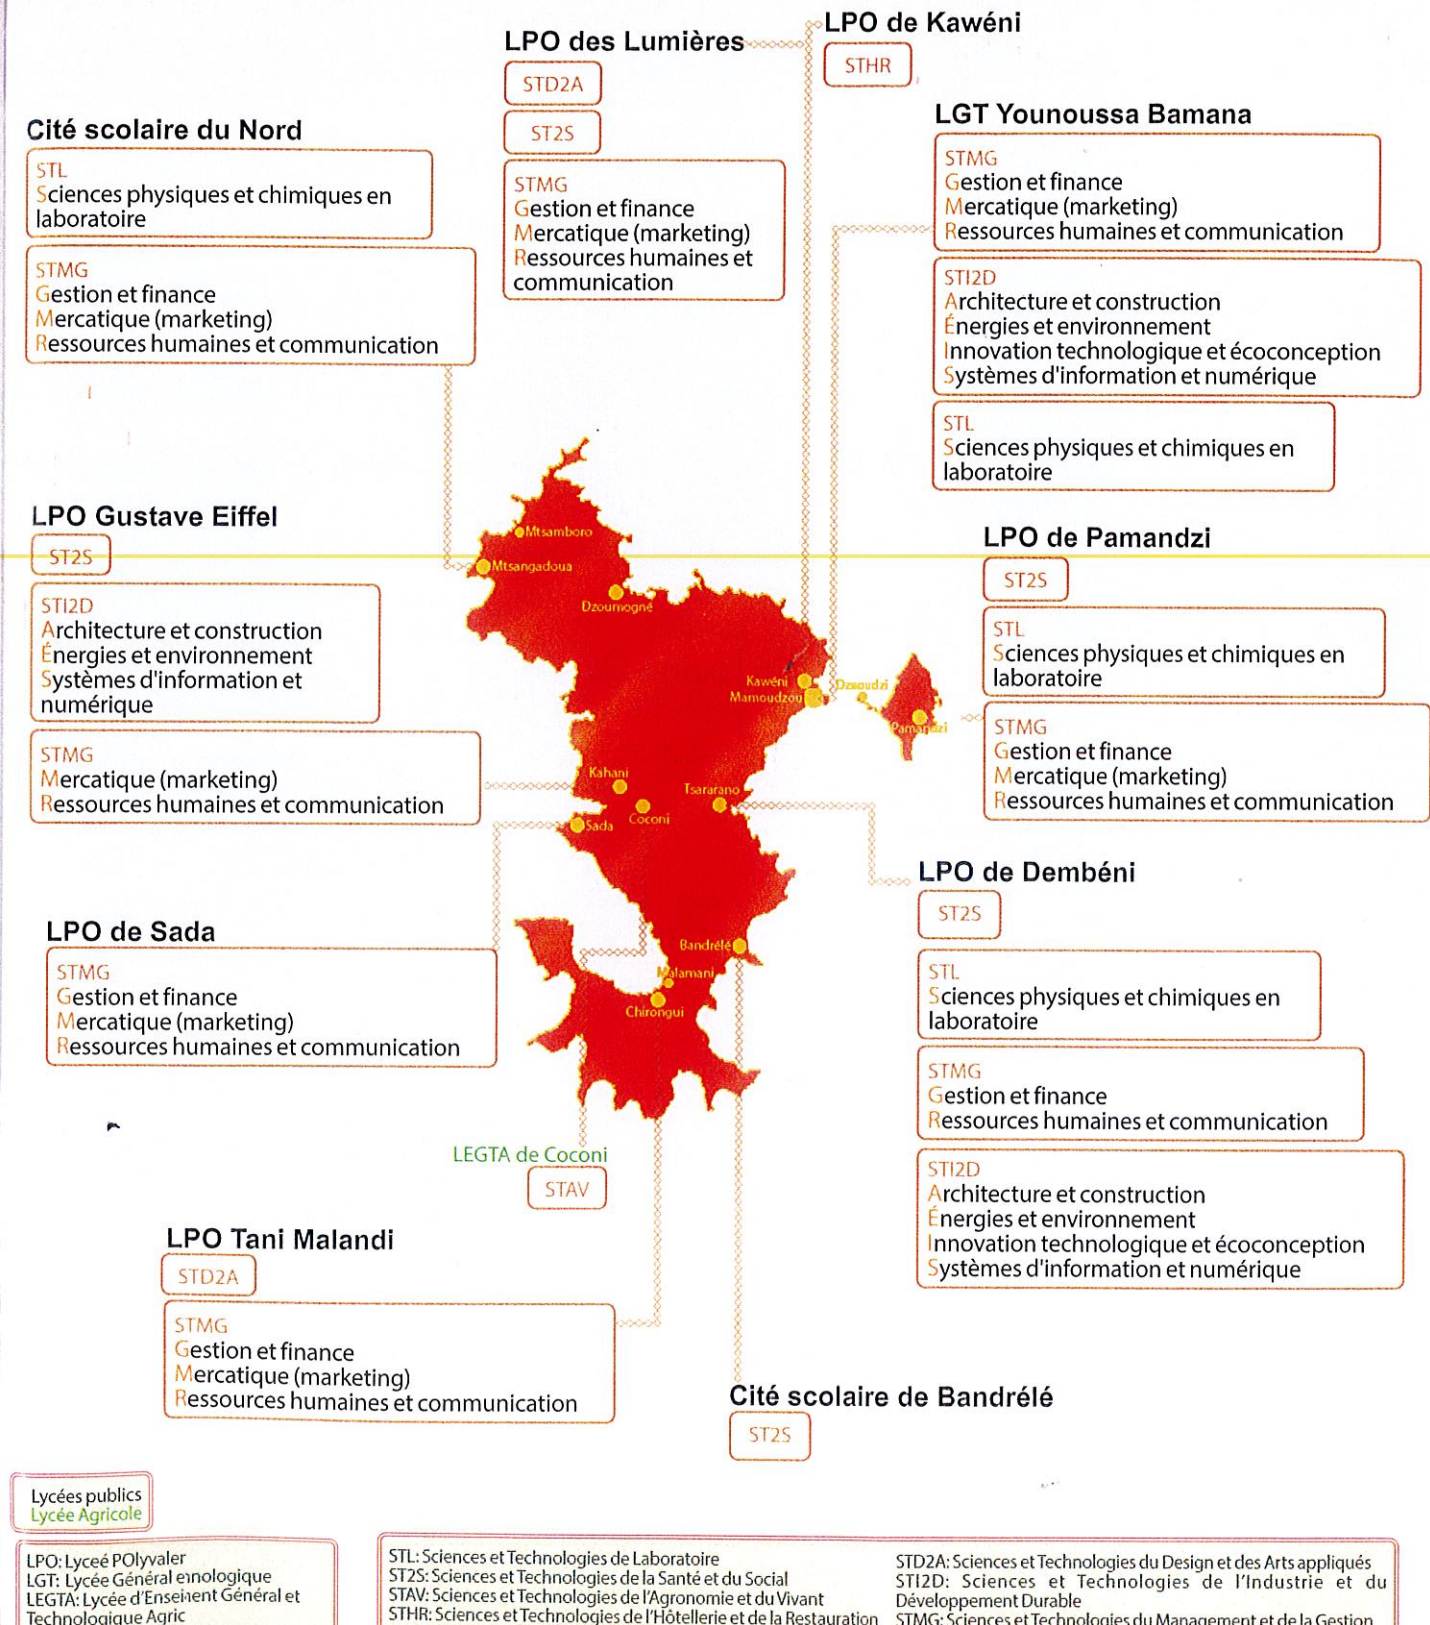

BACCALAURÉAT GÉNÉRAL ET ENSEIGNEMENTS DE SPÉCIALITÉ

BACCALAURÉATS TECHNOLOGIQUES ET ENSEIGNEMENTS DE SPÉCIALITÉ DE TERMINALE

Pour les ENSEIGNEMENTS DE SPÉCIALITÉ des séries ST2S, STAV, STD2A, STHR et STL, merci de vous référer au tableau correspondant en page 20 de ce guide.

À MAYOTTE RENTRÉE 2022

Lycées publics
Lycée Agricole
LPO: Lycée Polyvalent
LGT: Lycée Général et Technologique
LEGTA: Lycée d'Enseignement Général et Technologique Agricole

STL: Sciences et Technologies de Laboratoire
ST2S: Sciences et Technologies de la Santé et du Social
STAV: Sciences et Technologies de l'Agronomie et du Vivant
STHR: Sciences et Technologies de l'Hôtellerie et de la Restauration
STD2A: Sciences et Technologies du Design et des Arts appliqués
STI2D: Sciences et Technologies de l'Industrie et du Développement Durable
STMG: Sciences et Technologies du Management et de la Gestion