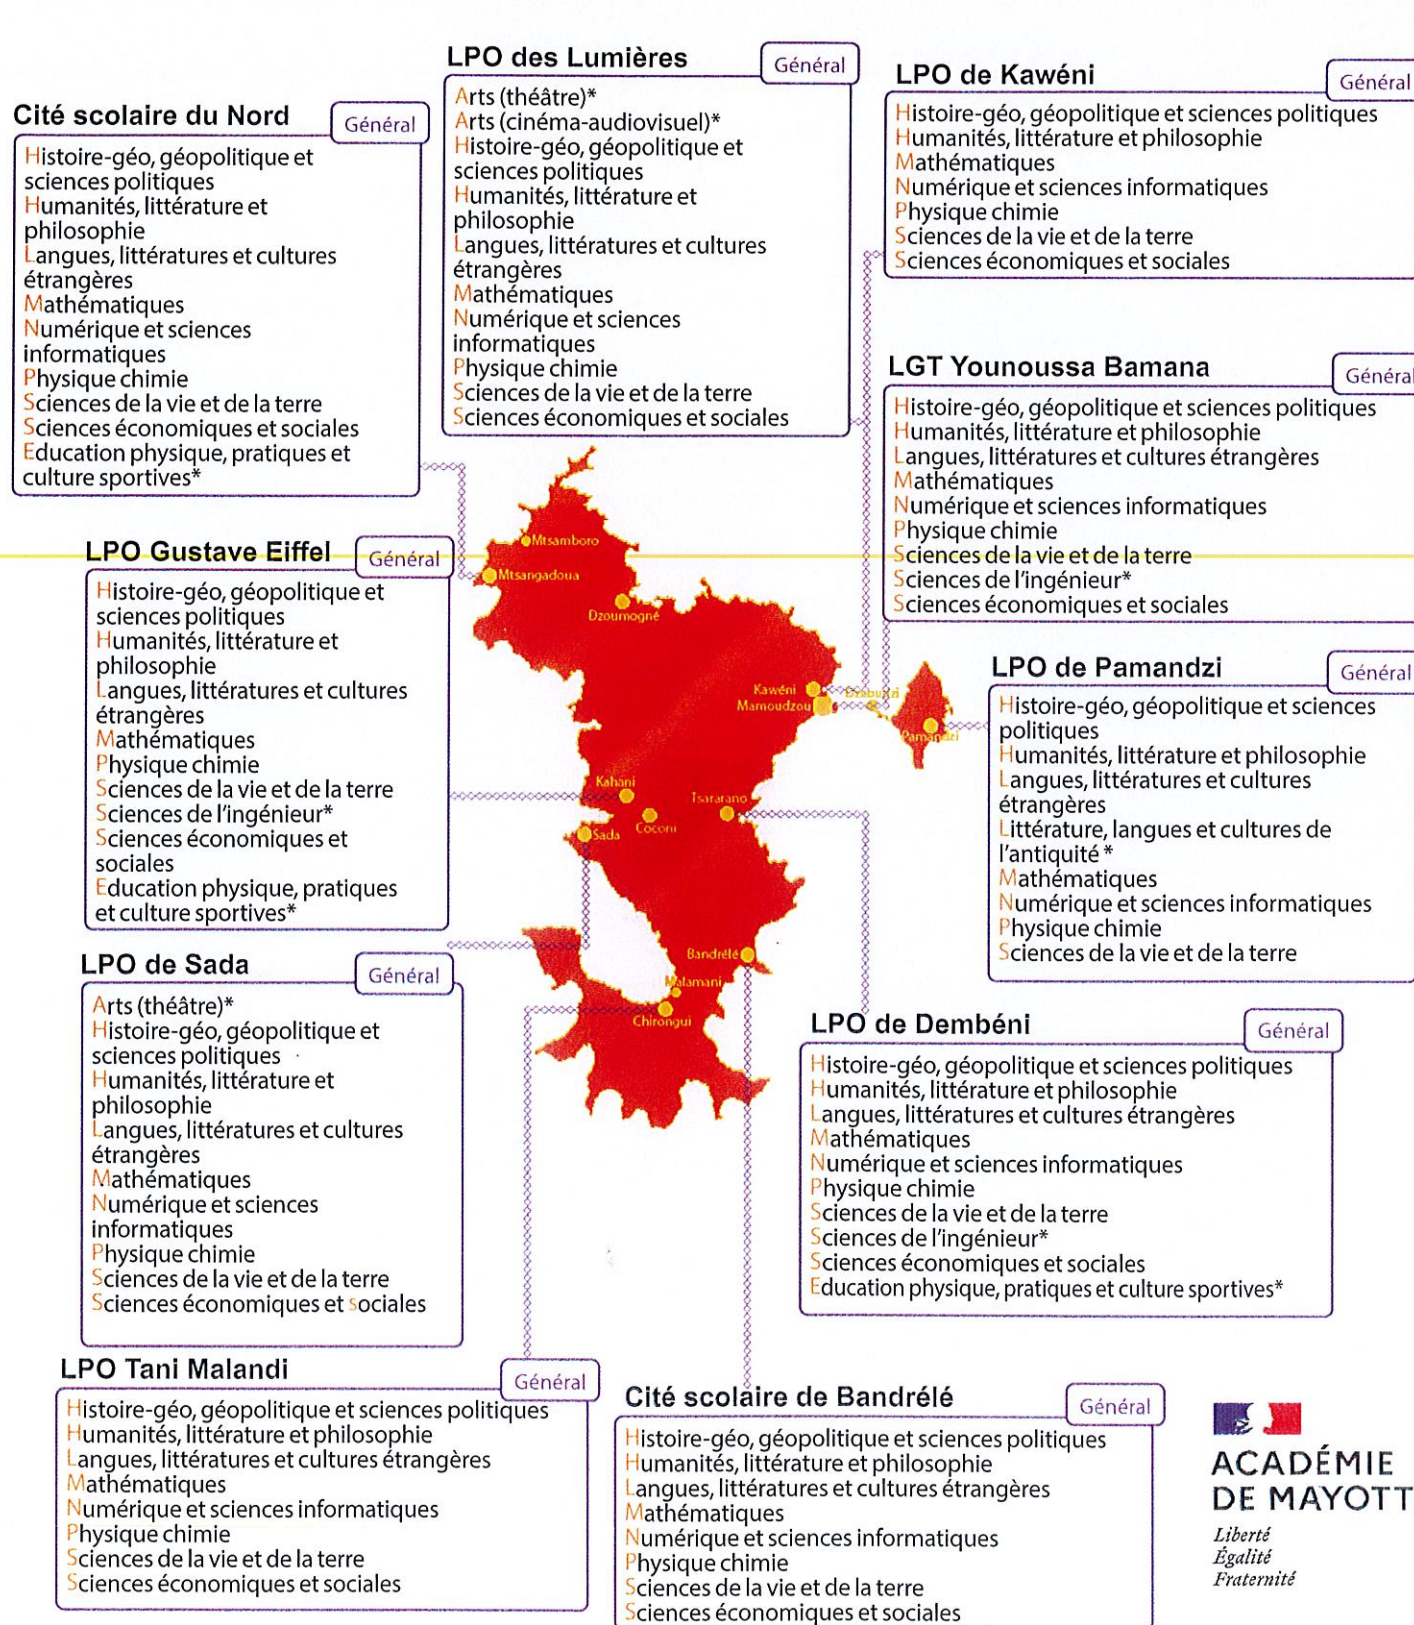

BACCALAURÉAT GÉNÉRAL ET ENSEIGNEMENTS DE SPÉCIALITÉ

BACCALAURÉATS TECHNOLOGIQUES ET ENSEIGNEMENTS DE SPÉCIALITÉ DE TERMINALE

Pour les ENSEIGNEMENTS DE SPÉCIALITÉ des séries ST2S, STAV, STD2A, STHR et STL, merci de vous référer au tableau correspondant en page 20 de ce guide.

À MAYOTTE RENTRÉE 2022

Lycées publics
Lycée Agricole
LPO: Lycée Polyvalent
LGT: Lycée Général et Technologique
LEGTA: Lycée d'Enseignement Général et Technologique Agricole

STL: Sciences et Technologies de Laboratoire
ST2S: Sciences et Technologies de la Santé et du Social
STAV: Sciences et Technologies de l'Agronomie et du Vivant
STHR: Sciences et Technologies de l'Hôtellerie et de la Restauration
STD2A: Sciences et Technologies du Design et des Arts appliqués
STI2D: Sciences et Technologies de l'Industrie et du Développement Durable
STMG: Sciences et Technologies du Management et de la Gestion